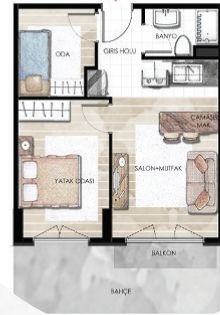

AM 07

Kocatepe Mah, Recep paşa cad
34437 Ata-kar iş merkezi no:5
iç kapı no:2, oda:1 Beyoğlu

0090 555 157 77 95
info@am-expertsgroup.com
www.am-expertsgroup.com